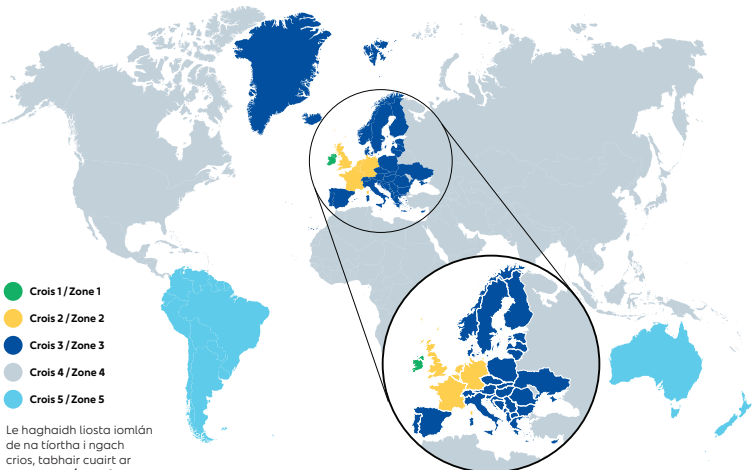

Crois 5 - Zone 5

Gan méachan os cionn	Standard (USO)				Registered (USO)				Express¹	International Courier²
	Litr/Cárta Poist	Clúdach Litreach Mór	Paicéad	¹Beartán	Litr/Cárta Poist	Clúdach Litreach Mór	Paicéad	¹Beartán	Litr/Clúdach Litreach Mór/ Paicéad	Litr/Clúdach Litreach Mór/ Paicéad/ Beartán
Weight not over	Letter/postcard	Large envelope	Packet	¹Parcel	Letter/postcard	Large envelope	Packet	¹Parcel	Letter/large envelope/ packet	Letter/large envelope/ packet/ parcel
100g	€2.20	€7.50	€13.50	€36.00	€9.70	€14.50	€20.50	€43.00	€18.00	€52.00
250g	-	€11.00	€18.00	€36.00	-	€18.00	€25.00	€43.00	€20.50	€52.00
500g	-	€15.00	€22.50	€36.00	-	€22.00	€29.50	€43.00	€25.00	€52.00
1kg	-	-	€27.00	€41.00	-	-	€34.00	€48.00	€29.50	€67.00
1.5kg	-	-	€36.00	€49.00	-	-	€43.00	€56.00	€38.50	€71.50
2kg	-	-	€45.00	€57.00	-	-	€52.00	€64.00	€47.50	€76.00
2.5kg	-	-	-	€65.00	-	-	-	€72.00	Δ	€82.00
3kg	-	-	-	€73.00	-	-	-	€80.00	Δ	€90.00
3.5kg	-	-	-	€81.00	-	-	-	€88.00	Δ	€98.00
4kg	-	-	-	€89.00	-	-	-	€96.00	Δ	€106.00
4.5kg	-	-	-	€97.00	-	-	-	€104.00	Δ	€114.00
5kg	-	-	-	€105.00	-	-	-	€112.00	Δ	€122.00
Gach 1kg Breise (10kg ar a mhéid) Each additional 1kg max 10kg	-	-	-	€15.00	-	-	-	€15.00	Δ	€16.00

Le haghaidh liosta iomlán de na tíortha i ngach críos, tabhair cuairt ar anpost.com/postalrates

For a full list of countries in each zone, visit anpost.com/postalrates

Cuirtear seirbhísí An Post ar fáil i gcomhréir leis na coinníollacha, leis na toirmisc agus leis na srianta a fhoilsítear ar anpost.com agus atá ar fáil le scrúdú in Oifig Poist.

An Post services are provided subject to conditions, prohibitions and restrictions which are published on anpost.com and available for inspection in a Post Office.

Oibleagáid Seirbhíse Uiliche

Sainítear Oibleagáid Seirbhíse Uiliche sna Rialáil Chumarsáide (Seirbhís Poist Uilechoitinn), Rialachán 2012-2018 agus tugtar OSU orthu sin san fhoilseachán seo. Tá téarmaí agus coinníollacha na seirbhísí seo ar fáil ag anpost.com

Universal Services (USO)

Universal Services are specified in the Communications Regulation (Universal Postal Service) Regulations 2012-2018 and identified as 'USO' in this publication. See anpost.com for the terms and conditions for these services.

Chun breis eolais a fháil téigh chuig anpost.com

For further information visit anpost.com

¹ Cuirtear lascainí Méadair/Ceadúnas i bhfeidhm ar na rátaí Poist Caighdeánach le haghaidh litreacha, clúdaigh móra agus paicéid mar a thaispeántar thuas.

* Sáraíonn an méachan seo an chatagóir reatha agus bogtar go huathoibríoch é go chatagóir níos airde.

Δ Sáraíonn an méachan seo méid na catagóire reatha, féach Cúireir Idirnáisiúnta.

Tá Seirbhís Chúireir Idirnáisiúnta, i gcomhar le DHL, ar fáil ó Oifigí Poist ar leith. Breis eolais: anpost.com/internationalcourier

♦ Seachadadh chuig cinn scribe ar leith amháin, breis eolais ó anpost.com nó ó d'Oifigí Phoist áitiúil

† Tá Beartán Intíre agus Idirnáisiúnta suas go 10kg clúdaithe le USO (Oibleagáid Seirbhíse Uiliche).

‡ Áirítear CBL @ an Ráta Caighdeánach ar rátaí Idirnáisiúnta Cúireireachta chuig an AE.

† Meter and Ceadúnas discounts are applied to the Standard Post rate for Letters/Postcards, Large Envelopes and Packets above.

* This weight exceeds the current category and automatically moves to a higher category.

Δ This weight exceeds the current category size, see International Courier.

International Courier Service, in conjunction with DHL, is available from selected Post Offices. See anpost.com/internationalcourier for more details.

♦ Delivery to selected destinations only, please see anpost.com for more details or ask at your local Post Office.

† Domestic and International Parcels up to 10kg are covered by the USO.

‡ VAT @ the Standard Rate is included on International Courier rates to the EU.